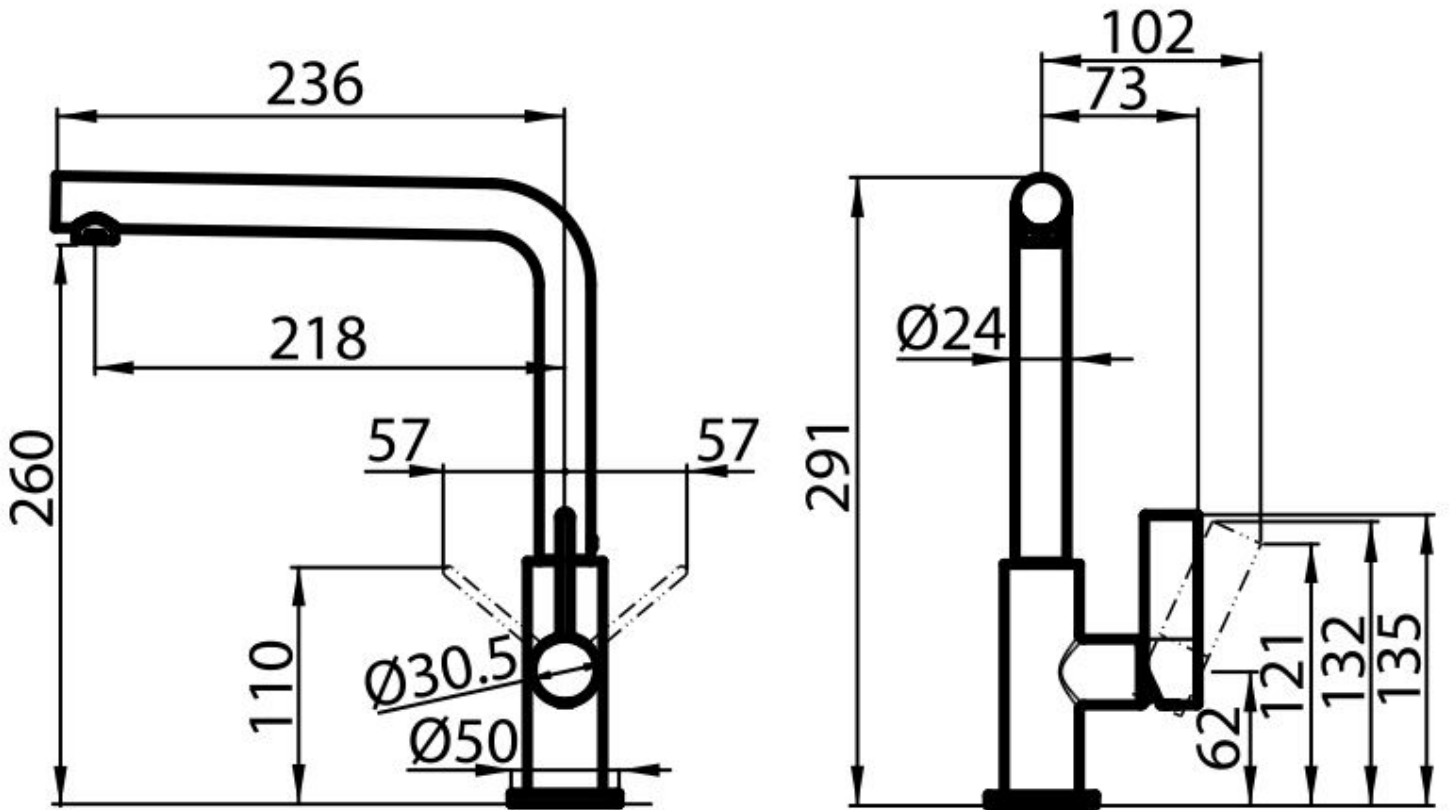

Texture Cromato

Materiale Ottone

Colorazione Gun Metal

Finitura PVD

Angolo di rotazione 360°

Base d'appoggio ø50mm

Cartuccia Con dischi ceramici

Foro mixer ø35mm

Ingombro posteriore 35mm

Spessore max top 40mm

DATI TECNICI

GALLERIA FOTOGRAFICA